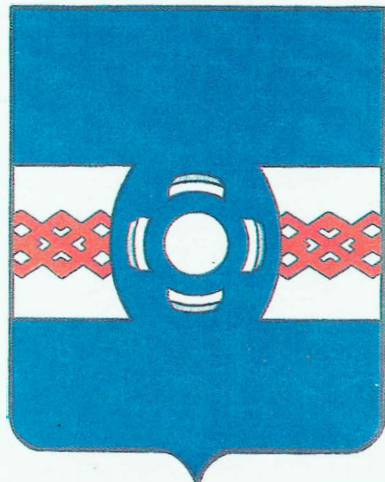

Герб г. Удомля.
Автор - В.И. Лавренов